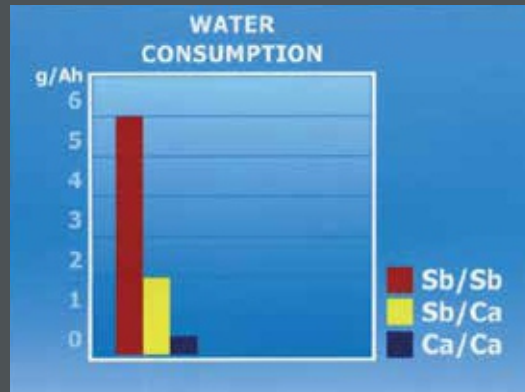

GAMA EXELLENT

O sursa de energie puternica si de incredere!

- Magic eye
- Tehnologie Ca-Ca
- Capacitate cu pana la 30% mai mare
- Consum redus de apa
- Construite din materiale ecologice
- 100% fara intretinere